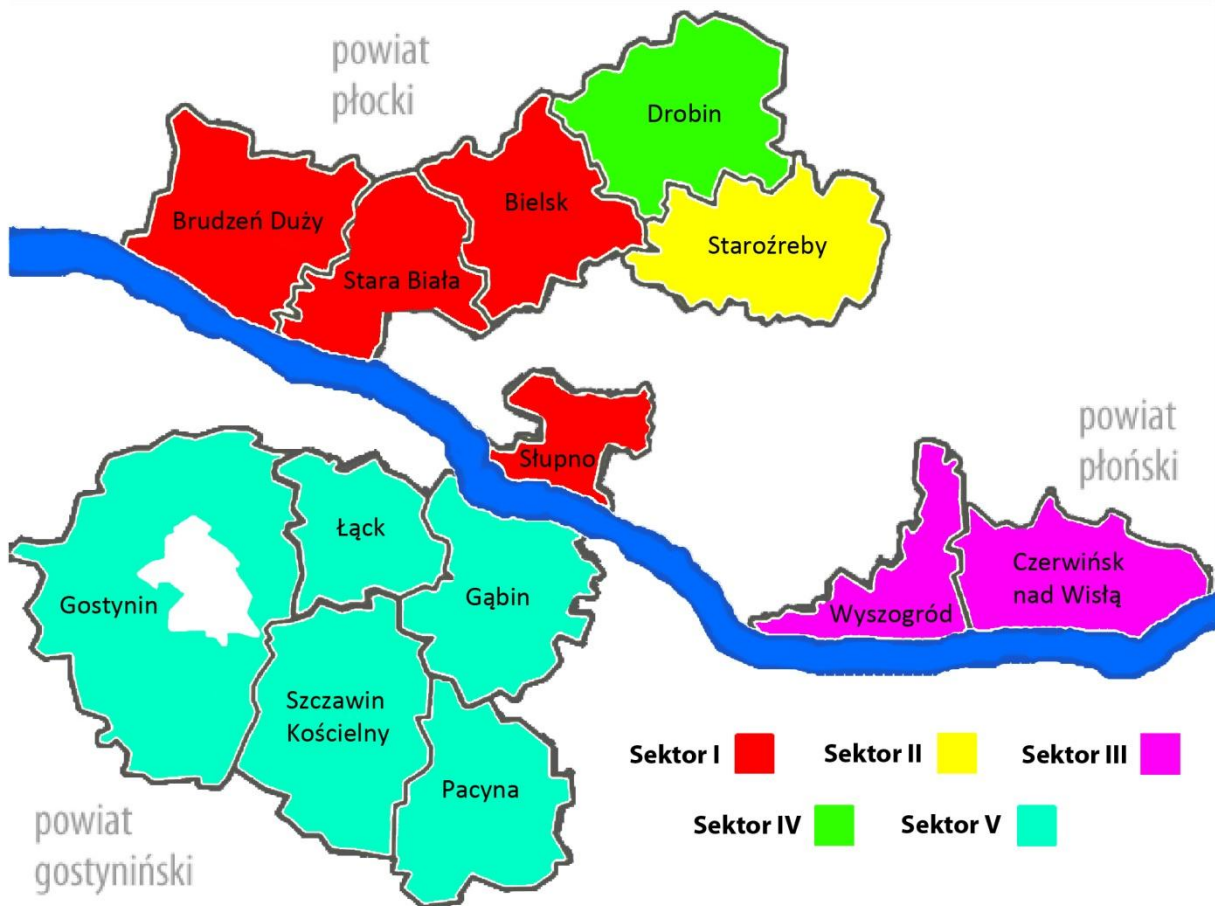

Mapa ZGRP – podział na Sektory

Sektor I – Gminy: Bielsk, Brudzeń Duży, Słupno, Stara Biała

Sektor II – Gmina Staroźreby

Sektor III – Gmina Czerwińsk nad Wisłą, Gmina i Miasto Wyszogród

Sektor IV – Miasto i Gmina Drobin

Sektor V – Miasto i Gmina Gąbin, Gmina Gostynin, Gminy: Łąck, Pacyna, Szczawin Kościelny